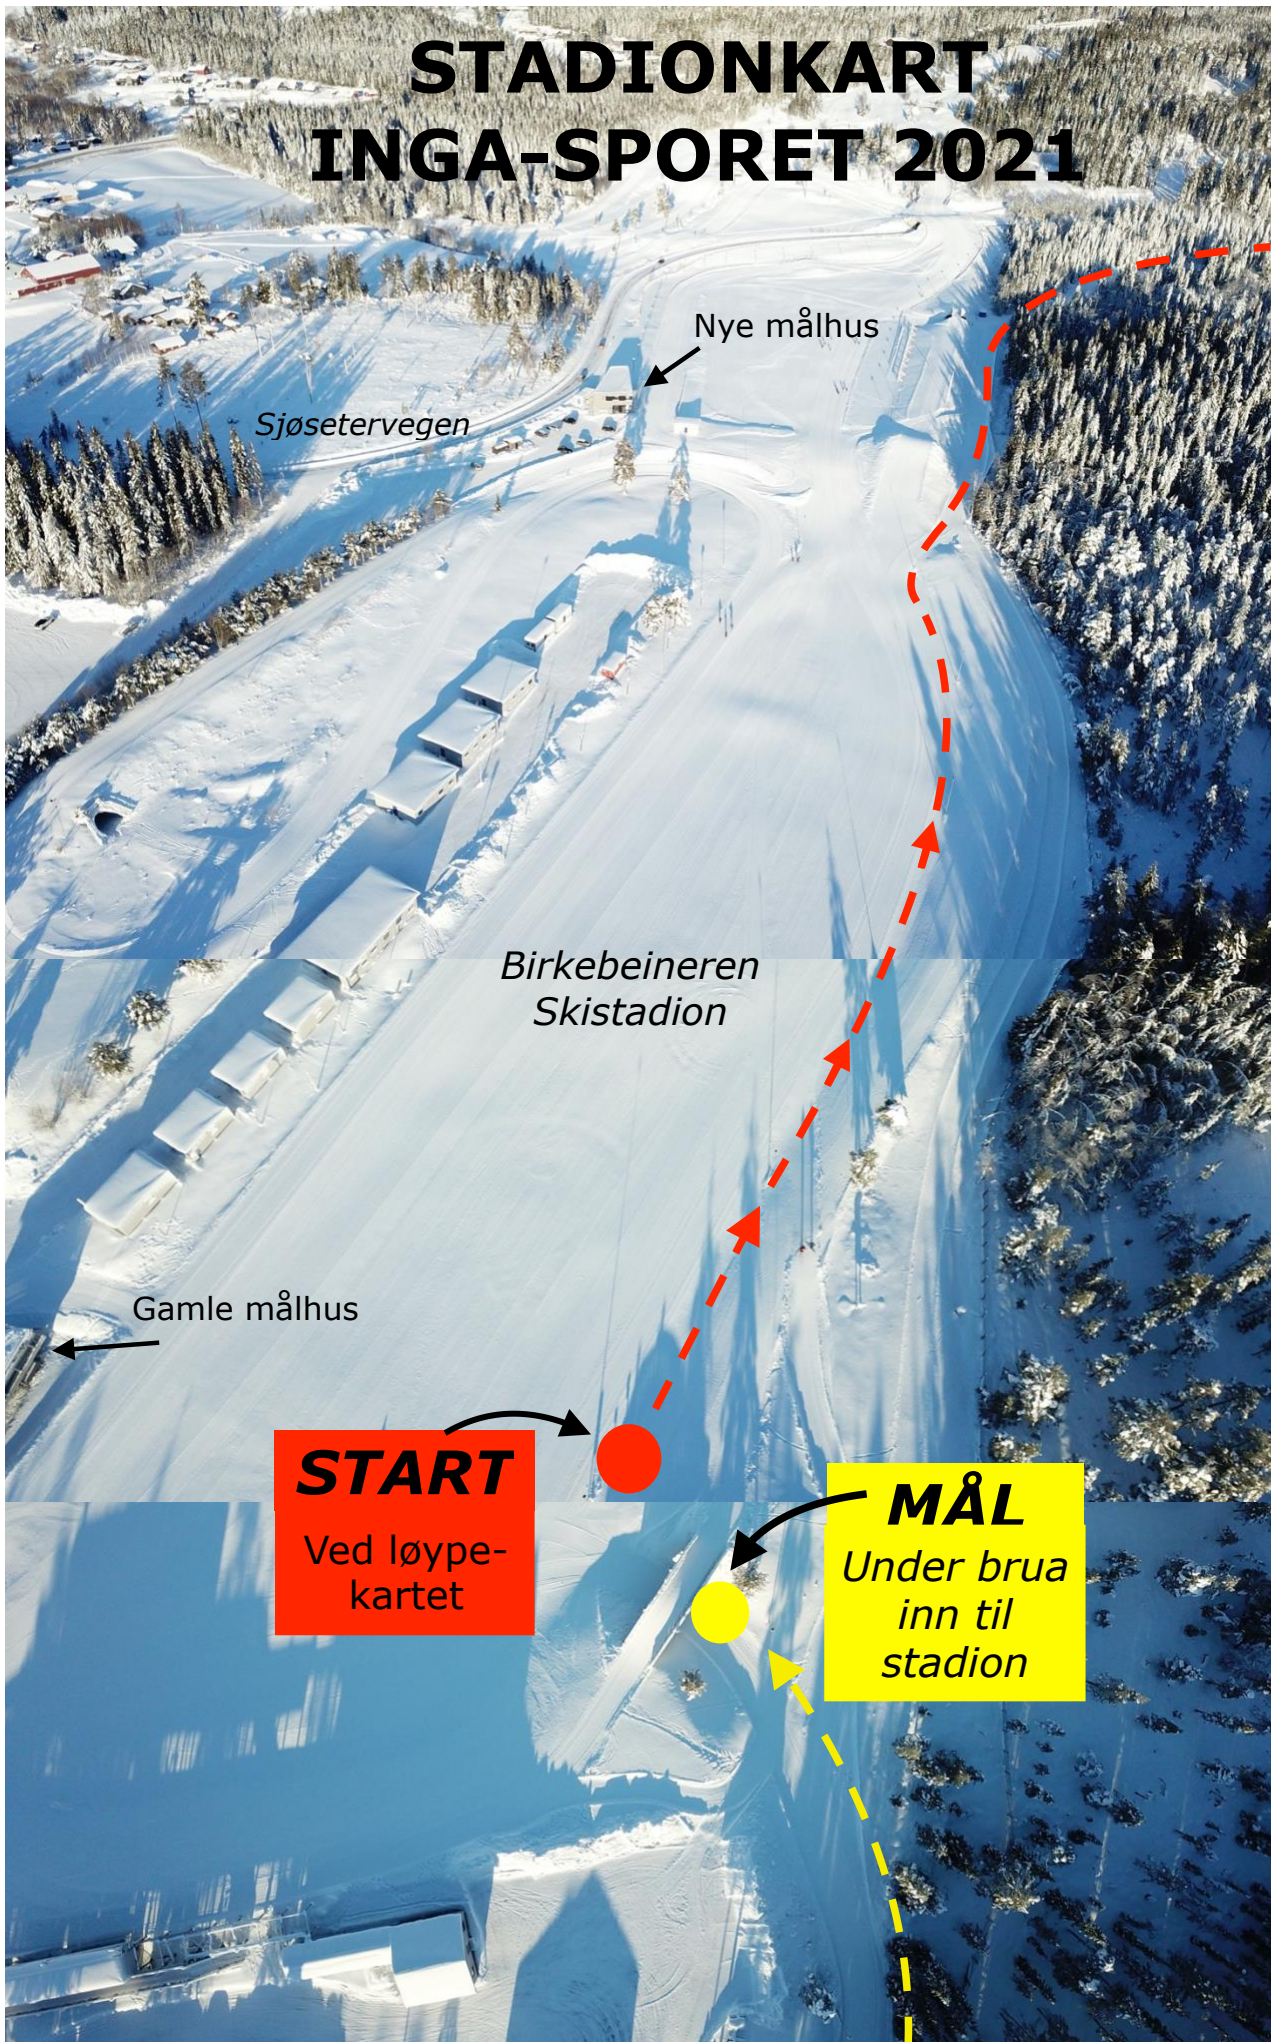

# STADIONKART INGA-SPORET 2021

*Sjøsetervegen*

Nye målhus

Birkebeineren  
Skistadion

Gamle målhus

**START**  
Ved løype-  
kartet

**MÅL**  
Under brua  
inn til  
stadion