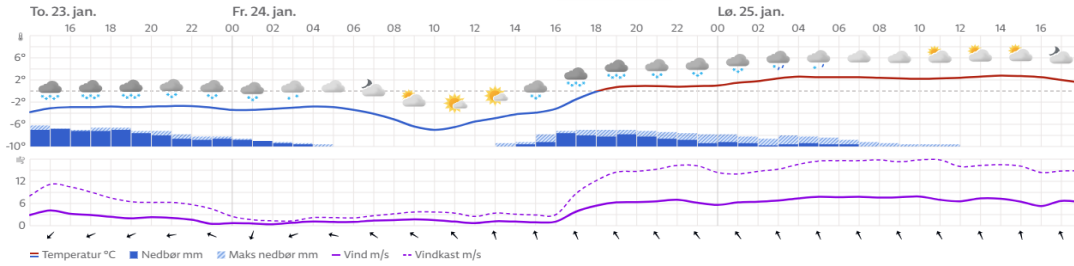

STED:	Hafjell Alpinsenter - FIS Fartsuka
DATO:	23.01.2025

Oppdatert kl. 12:28.

[Værvarsel som PDF](#) [Værvarsel som SVG](#)

DAGENS MÅLINGER

TIDSPUNKT KL. 11:30	START	Råbøl	FLATE 2	FLATE 3	MÅL
SNØ TEMP. (°C)	-6				-6
LUFT TEMP. (°C)	-7				-5
SNØ FUKTIGHET(ref. Doser)					
LUFT FUKTIGHET (% RH)					
SNØ TYPE	Nysnø/is	Nysnø/is	Nysnø/is	Nysnø/is	Nysnø/is

Snøklassifisering 23.01.25:

Det er gjennomgående bakket/isete forhold gjennom hele traseen. De siste to dagene har det kommet litt nysnø. Snøen og underlaget er såpass aggressivt, slik at vi anbefaler noe hardere voks enn det temperaturen tilsier.