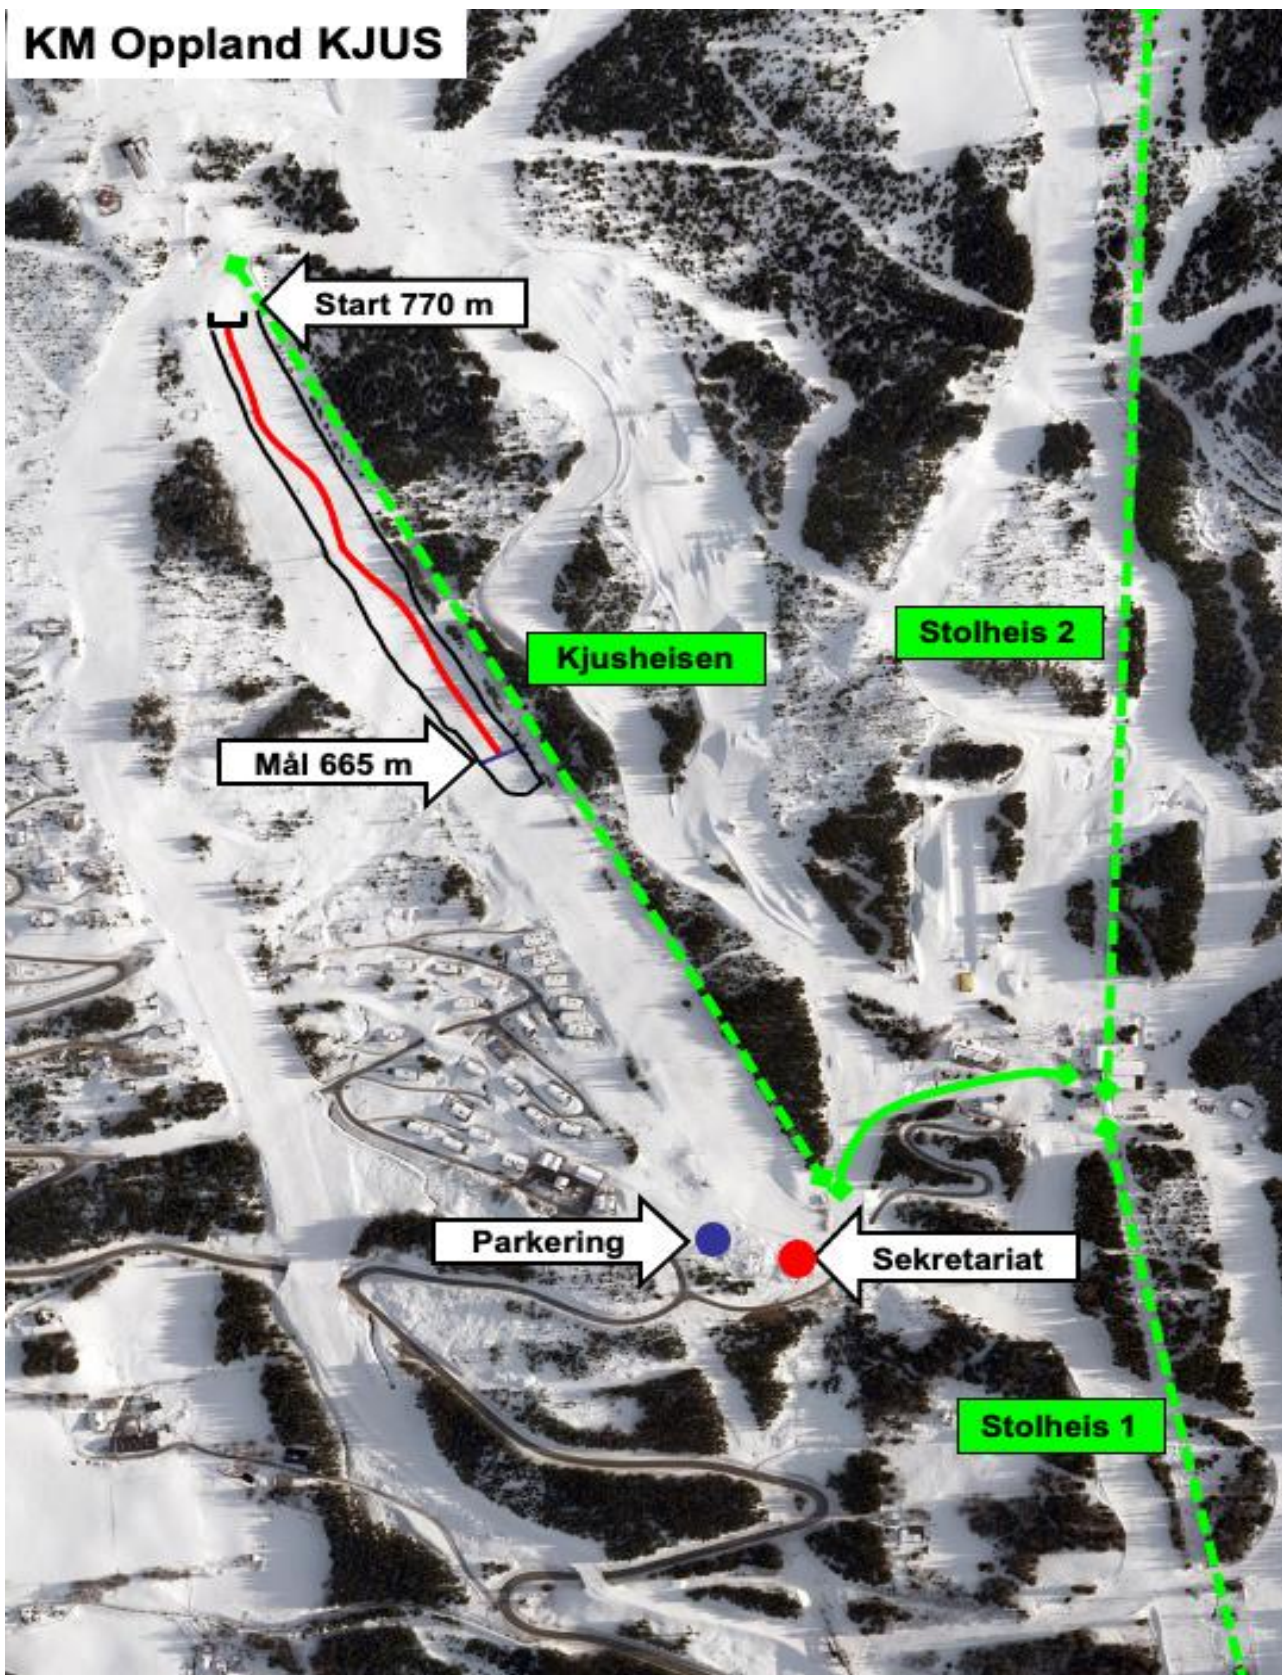

KM Oppland KJUS

Lillehammer Skiklub
Kleivbakken 9, 2. etg
2618 Lillehammer

Postboks 97
2604 Lillehammer

Tlf
epost post@lillehammerskiklub.no
www.lillehammerskiklub.no