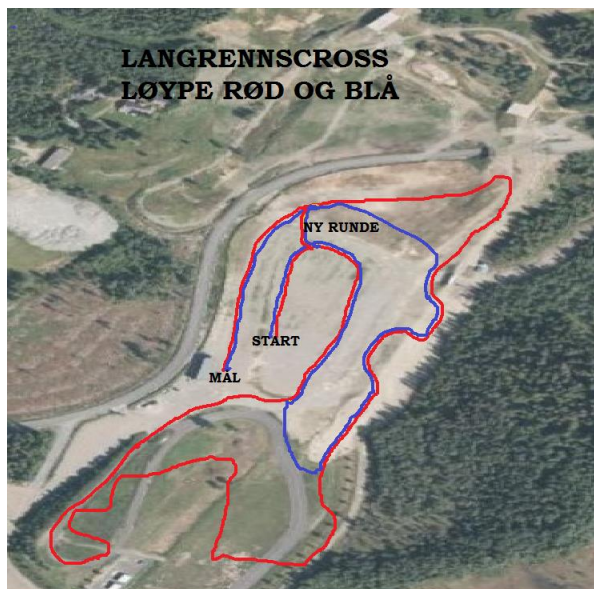

### **Sted:**

Rennet arrangeres på Birkebeinerstadion med start og mål ved NYE MÅLHUSET. (WORLD CUP STADION)

### **Stilart:**

Rennet er lagt opp som LANGRENNSCROSS med fri stilart med individuell start for klassene 8 år og oppover.

### **Løype:**

se eget kart: Alle opp tom 10 år går 1 runde, 11- 14 år går 2 runder, alle over 15 år går 3 runder i rød løypa. Klippekortrunden er avkortet crossløype blå merket. Løypa innholder hindringer med hopp og svinger i forskjellige vanskelighetsgrader. NB! ETTER KL 1820 ER DET BARE DE SOM HAR STARTET SOM FÅR LOV TIL Å GÅ I LØYPENE.